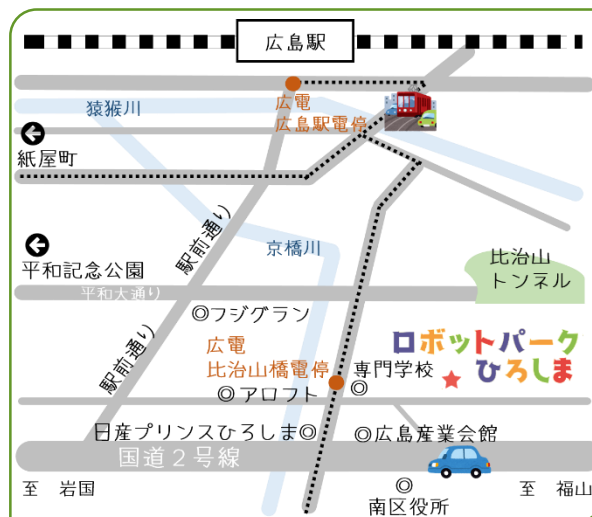

## ロボットを身近に 感じられる場所

どなた様も見学できます。  
ぜひ、お立ち寄りください。

### ロボットパークひろしま見学案内

- 所在地 広島県広島市南区比治山本町6-5
- 開館時間 10:00~16:00  
※上記時間外の見学も調整可能です。  
お問合せください。
- 開館日 平日(月~金)祝・祭日、夏季・冬季休暇、GW除く
- 予約 **ロボットSI技術者**にご相談の場合は、  
事前のご予約をお願い致します。

### 交通アクセス

- 広島駅から・・・広島電鉄5号線乗車 約20分  
比治山橋電停下車 徒歩約5分

〒732-0816 広島市南区比治山本町6-5

三光電業株式会社

2019年4月作成

SANKODENGYO

あらゆるお客様から「いなくて困る」といわれる社を目指します。