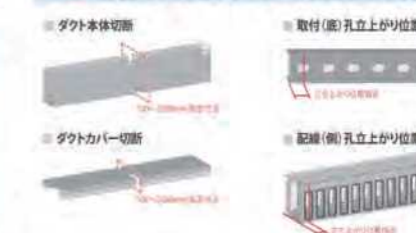

※ 部品化・キット納品 対応サービス